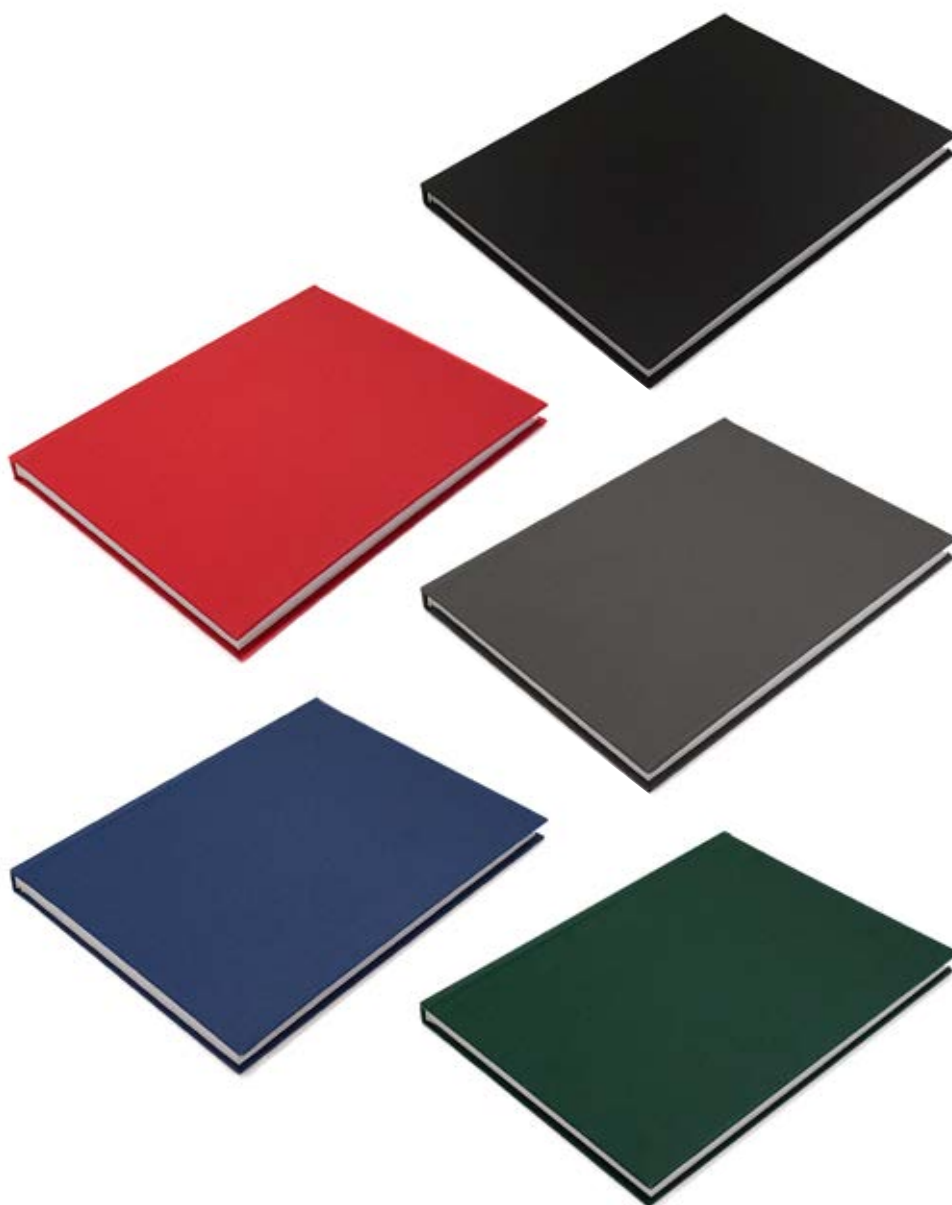

ROKOVNIK - ROYAL

	201302-1 modra
	201302-2 siva
	201302-3 rdeča
	201302-4 zelena
	201302-5 črna

dimenzija mm	200 X 260
platnica	platnica
videz usnja	videz usnja
VPC brez ddv	VPC brez ddv
	6,55 €
šifra	201302
pakirano	10 kos/karton

POSLOVNIK