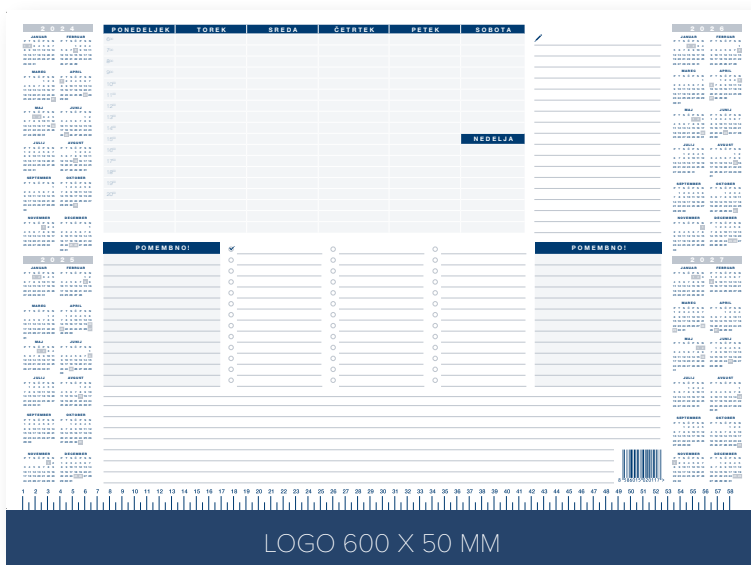

LOGO 600 X 50 MM

NAMIZNI LEŽEČI - DVOBARVNI

dimenzija mm

297 X 150 X 50

št. listov

53

VPC brez ddv

3,89 €