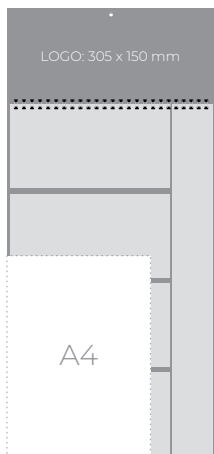

## ŠTIRIMESEČNI ŠPIRALNI

STENSKI KOLEDAR S PLANERJEM

**810582**

Format: 305 x 660 mm  
Prostor za LOGO: 305 x 150 mm

2,95 €

305 x 660 mm  
označevalec dneva