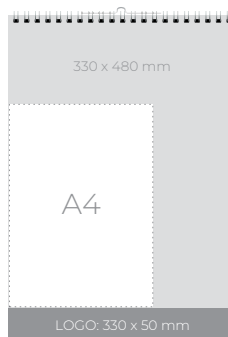

### STENSKI KOLEDAR

**810601**

Format: 330 x 480 mm  
 Prostor za LOGO: 330 x 50 mm

1/50

**3,85 €**