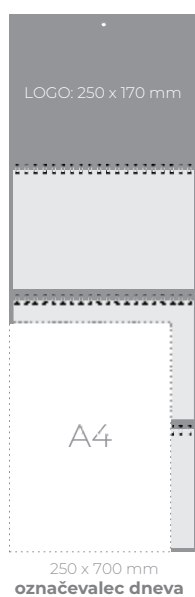

## NAMIZNA PODLOGA

Format: 600 x 400 mm, 25 listov  
Prostor za LOGO: 600 x 50 mm

1/10

**6,60 €**

**810589**  
modra

**810733**  
siva

**810590**  
rdeča

**810591**  
črna

## TRIDELNI ŠPIRALNI

STENSKI KOLEDAR - EKO

**810703**

Format: 250 x 700 mm  
Prostor za LOGO: 250 x 170 mm

**3,80 €**