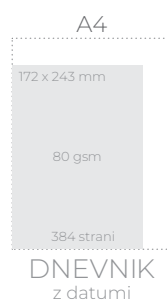

## DNEVNIK Z DATUMI B5

Format: 172 x 243 mm  
384 strani, 80 gsm, bel papir

1/20 str. 4

**8,20 €**

DNEVNIK  
z datumi

**810829**  
moder

**810830**  
siv

## POSLOVNIK TEDENSKI Z DATUMI

Format: 200 x 269 mm  
192 strani, 80 gsm, bel papir

1/20 str. 4

**9,00 €**

**810882**  
bež

**810884**  
roza

**810885**  
vijola

**810883**  
petrol moder

## DNEVNIK Z DATUMI B5

Format: 172 x 243 mm  
384 strani, 80 gsm, bel papir

1/20 str. 4

**9,60 €**

**810876**  
bež

**810878**  
roza

**810879**  
vijola

**810877**  
petrol moder