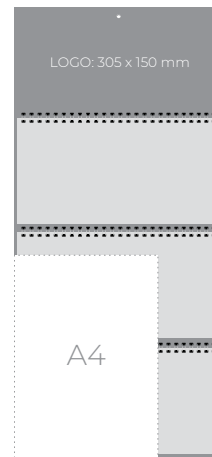

## TRIDELNI ŠPIRALNI

STENSKI KOLEDAR

**810584**

Format: 305 x 660 mm  
Prostor za LOGO: 305 x 150 mm

1/50

3,65 €

305 x 660 mm  
označevalec dneva