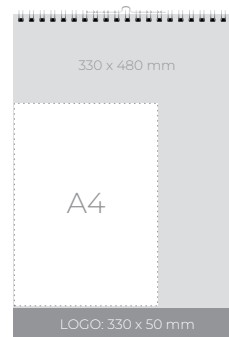

### STENSKI KOLEDAR

**810602**

Format: 335 x 475 mm  
 Prostor za LOGO: 335 x 50 mm

1/30

**4,99 €**

### STENSKI KOLEDAR

**810702**

Format: 330 x 480 mm  
 Prostor za LOGO: 330 x 50 mm

1/50

**4,20 €**