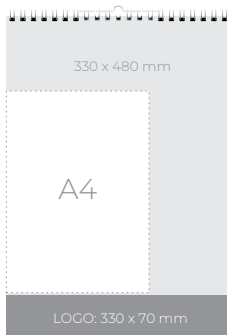

### STENSKI KOLEDAR

**810600**

Format: 330 x 480 mm  
Prostor za LOGO: 330 x 70 mm

1/50

**4,50 €**

### STENSKI KOLEDAR

**810757**

Format: 334 x 480 mm  
Prostor za LOGO: 334 x 70 mm

1/10

**7,90 €**