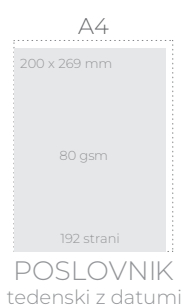

## DNEVNIK Z DATUMI B5

Format: 172 x 243 mm  
384 strani, 80 gsm, bel papir

1/20 str. 4

**8,20 €**

DNEVNIK  
z datumi

**810829**  
moder

**810830**  
siv

## POSLOVNIK TEDENSKI Z DATUMI

Format: 200 x 269 mm  
192 strani, 80 gsm, bel papir

1/20 str. 4

**9,00 €**

**810882**  
bež

**810884**  
roza

**810885**  
vijola

**810883**  
petrol moder