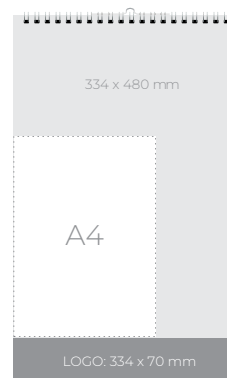

### STENSKI KOLEDAR

**810600**

Format: 330 x 480 mm  
Prostor za LOGO: 330 x 70 mm

1/50

**4,50 €**

### STENSKI KOLEDAR

**810757**

Format: 334 x 480 mm  
Prostor za LOGO: 334 x 70 mm

1/10

**7,90 €**