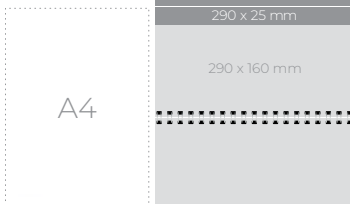

## NAMIZNI LEŽEČI

KOLEDAR - MODER

**810578**

Format: 290 x 160 mm  
Prostor za LOGO spredaj: 290 x 25 mm  
Prostor za LOGO zadaj: 290 x 42 mm

1/25

**3,95 €**