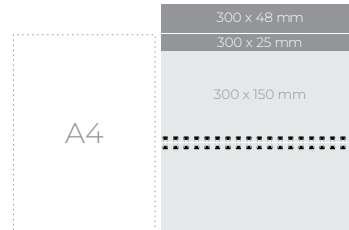

## NAMIZNI LEŽEČI

KOLEDAR - SIV

**810579**

Format: 300 x 150 mm  
Prostor za LOGO spredaj: 300 x 25 mm  
Prostor za LOGO zadaj: 300 x 48 mm

1/25

**3,60 €**