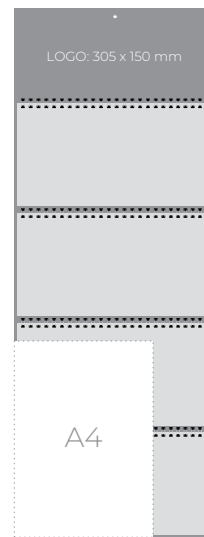

## ŠTIRIDELNI ŠPIRALNI

STENSKI KOLEDAR

**810583**

Format: 305 x 800 mm  
Prostor za LOGO: 305 x 150 mm

1/50

4,95 €

305 x 800 mm  
označevalec dneva