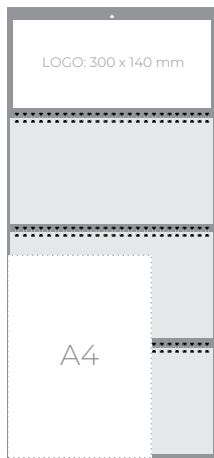

## TRIDELNI LEPLJEN

STENSKI KOLEDAR

**810734**

Format: 320 x 660 mm  
Prostor za LOGO: 300 x 140 mm

2,80 €

320 x 660 mm  
označevalec dneva