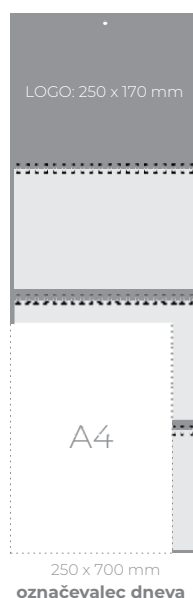

TRIDELNI ŠPIRALNI

STENSKI KOLEDAR

Format: 250 x 700 mm
Prostor za LOGO: 250 x 170 mm

3,70 €

810597