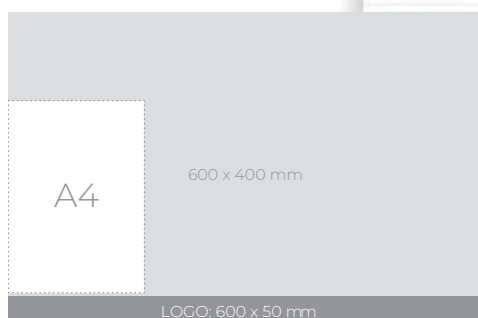

## NAMIZNA PODLOGA

Format: 600 x 400 mm, 25 listov  
Prostor za LOGO: 600 x 50 mm

1/10

**6,60 €**

**810589**  
modra

**810733**  
siva

**810590**  
rdeča

**810591**  
črna