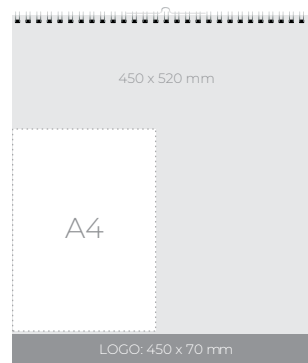

### STENSKI KOLEDAR

**810758**

Format: 450 x 520 mm  
 Prostor za LOGO: 450 x 70 mm

1/10

**10,90 €**