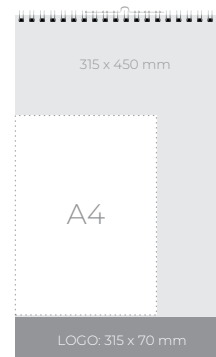

## ŽENSKE DUO

STENSKI KOLEDAR

**810759**

Format: 315 x 450 mm  
Prostor za LOGO: 315 x 70 mm

1/50

**6,50 €**